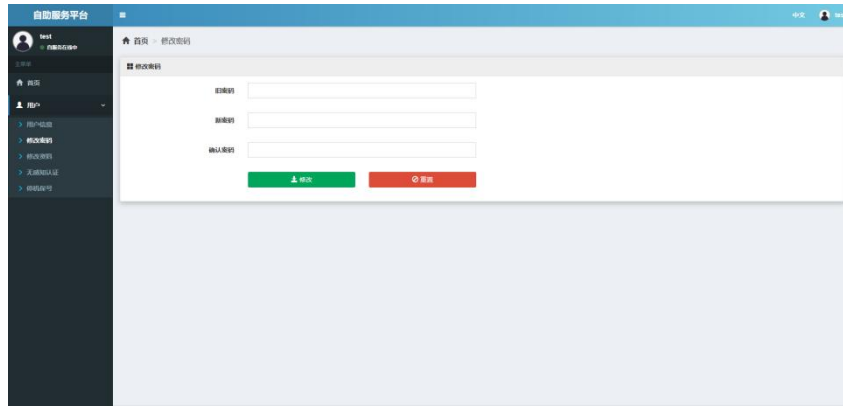

(2) 忘记上网密码

忘记密码需要到校园网服务中心修改密码

8. 上网认证页面打不开

第1步：查看IP地址、DNS服务器地址是否为自动获得。如果不是，按照“常用设置”中的“IP、DNS设置”进行设置。

第2步：查看获取的IP地址和DNS地址是否正确，169开头的IP地址是不对的；学校正确的ip地址是：

无线（172.17.0.1-172.18.255.254）

有线（172.19.0.1-172.20.194.254）。

第3步：直接输认证网页的网址211.64.39.137，如打不开，请通过“运行”对认证网址执行ping命令，查看是否ping得通。

在“打开”框中输入“cmd”，点击确定。

使用命令行进行

在命令提示符中输入ping 211.64.39.137，提示如下述的信息，表示认证网页连接正常。